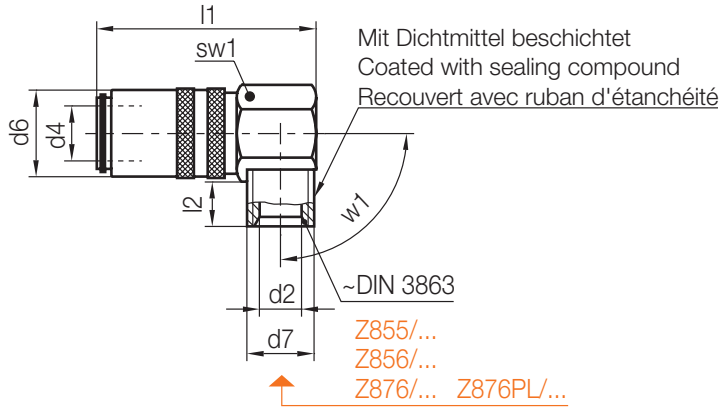

Z855/...
 Z856/...
 Z876/... Z876PL/...

Medium	max. C°
Luft/air/air	200
Öl/oil/huile	120
Wasser/water/eau	100

Schlauchgrenzwerte können abweichen!
 Hose limits can differ!
 Les valeurs limites des tuyaux peuvent différer!

p [bar]	sw1	l2	l1	d6	d2	d4	d7	w1	Nr./No.
25	17	9	47	17	6	9	M 14x1,5	45°	Z807/ 9x14x1,5x45
			54	22	9	13	M 16x1,5		13x16x1,5
	30	18	80	31	13	19	M 24x1,5		19x24x1,5

Z807/...x90

Schnellverschlusskupplung, mit Absperrventil, 90° abgewinkelt
 Shut-off coupling, with valve, 90° angled
 Coupleur rapide, avec vanne d'arrêt, coudé à 90°

Mat.: 2.0401

Z802/...
 Z81/...
 Z811/... ▶
 Z83/...
 Z830/...
 Z831/...
 Z90/...

Medium	max. C°
Luft/air/air	200
Öl/oil/huile	120
Wasser/water/eau	100

Schlauchgrenzwerte können abweichen!
 Hose limits can differ!
 Les valeurs limites des tuyaux peuvent différer!

p [bar]	sw1	l2	l1	d6	d2	d4	d7	w1	Nr./No.
25	17	9	47	17	6	9	M 14x1,5	90°	Z807/ 9x14x1,5x90
	22		54	22	9	13	M 16x1,5		13x16x1,5
	30	16	80	31	13	19	M 24x1,5		19x24x1,5