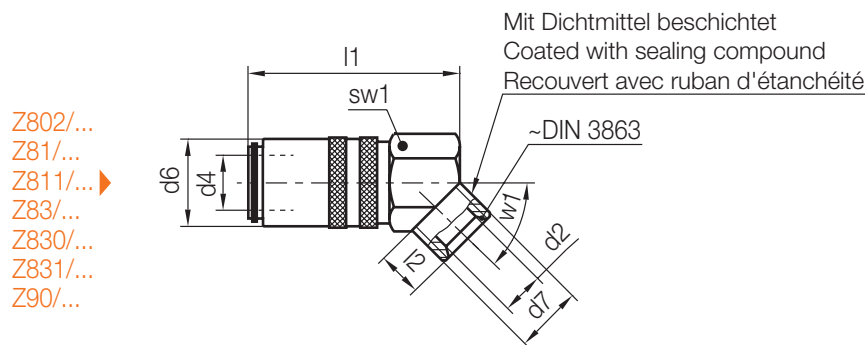

Medium	max. C°
Luft/air/air	200
Öl/oil/huile	120
Wasser/water/eau	100

Schlauchgrenzwerte können abweichen! / Hose limits can differ! / Les valeurs limites des tuyaux peuvent différer!

p [bar]	sw1	l2	l1	d6	d2	d4	d7	Nr./No.	
25	17	9	48	17	6	9	M 14x1,5	Z807/ 9x14x1,5	
							G 1/4A	9xG1/4	
	22			52	22	9	13	M 16x1,5	13x16x1,5
								G 3/8A	13xG3/8
	30	16	12	78	31	15	19	M 24x1,5	19x24x1,5
				74		13		G 1/2A	19xG1/2

Z807/...x45

Schnellverschlusskupplung, mit Absperrventil, 45° abgewinkelt
 Shut-off coupling, with valve, 45° angled
 Coupleur rapide, avec vanne d'arrêt, coudé à 45°

Mat.: 2.0401

Z802/...
 Z81/...
 Z811/...
 Z83/...
 Z830/...
 Z831/...
 Z90/...

Z855/...
 Z856/...
 Z876/... Z876PL/...

Medium	max. C°
Luft/air/air	200
Öl/oil/huile	120
Wasser/water/eau	100

Schlauchgrenzwerte können abweichen!
 Hose limits can differ!
 Les valeurs limites des tuyaux peuvent différer!

p [bar]	sw1	l2	l1	d6	d2	d4	d7	w1	Nr./No.
25	17	9	47	17	6	9	M 14x1,5	45°	Z807/ 9x14x1,5x45
			54	22	9	13	M 16x1,5		13x16x1,5
	30	18	80	31	13	19	M 24x1,5		19x24x1,5

Z807/...x90

Schnellverschlusskupplung, mit Absperrventil, 90° abgewinkelt
 Shut-off coupling, with valve, 90° angled
 Coupleur rapide, avec vanne d'arrêt, coudé à 90°