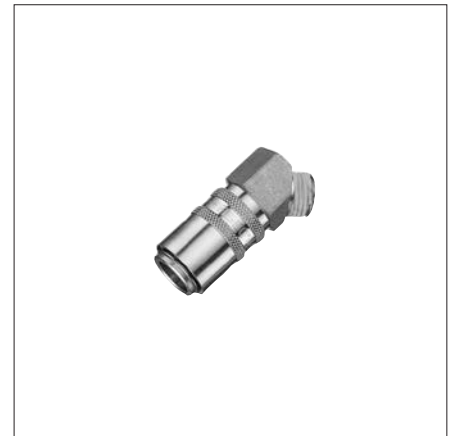

Z807/...

Schnellverschlusskupplung, mit Absperrventil
 Shut-off coupling, with valve
 Coupleur rapide, avec vanne d'arrêt

Mat.: 2.0401

Z802/...
 Z81/...
 Z811/...
 Z83/...
 Z830/...
 Z831/...
 Z90/...

Z855/...
 Z856/...
 Z876/... Z876PL/...

Z807/...x45

Schnellverschlusskupplung, mit Absperrventil, 45° abgewinkelt
 Shut-off coupling, with valve, 45° angled
 Coupleur rapide, avec vanne d'arrêt, coudé à 45°

Mat.: 2.0401

Z802/...
 Z81/...
 Z811/...
 Z83/...
 Z830/...
 Z831/...
 Z90/...

Z855/...
 Z856/...
 Z876/... Z876PL/...

Medium	max. C°
Luft/air/air	200
Öl/oil/huile	120
Wasser/water/eau	100

Schlauchgrenzwerte können abweichen!
 Hose limits can differ!
 Les valeurs limites des tuyaux peuvent différer!

p [bar]	sw1	l2	l1	d6	d2	d4	d7	w1	Nr./No.
25	17	9	47	17	6	9	M 14x1,5	45°	Z807/ 9x14x1,5x45
			54	22	9	13	M 16x1,5		13x16x1,5
	30	18	80	31	13	19	M 24x1,5		19x24x1,5

Z807/...x90

Schnellverschlusskupplung, mit Absperrventil, 90° abgewinkelt
 Shut-off coupling, with valve, 90° angled
 Coupleur rapide, avec vanne d'arrêt, coudé à 90°