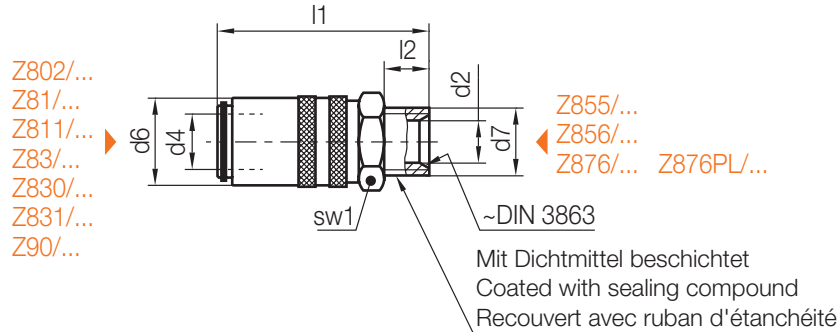

Z807/...

Schnellverschlusskupplung, mit Absperrventil
 Shut-off coupling, with valve
 Coupleur rapide, avec vanne d'arrêt

Mat.: 2.0401

Z802/...
 Z81/...
 Z811/...
 Z83/...
 Z830/...
 Z831/...
 Z90/...

Z855/...
 Z856/...
 Z876/... Z876PL/...

Medium	max. C°
Luft/air/air	200
Öl/oil/huile	120
Wasser/water/eau	100

Schlauchgrenzwerte können abweichen! / Hose limits can differ! / Les valeurs limites des tuyaux peuvent différer!

p [bar]	sw1	l2	l1	d6	d2	d4	d7	Nr./No.	
25	17	9	48	17	6	9	M 14x1,5	Z807/ 9x14x1,5	
							G 1/4A	9xG1/4	
	22			52	22	9	13	M 16x1,5	13x16x1,5
								G 3/8A	13xG3/8
	30	16	12	78	31	15	19	M 24x1,5	19x24x1,5
				74		13		G 1/2A	19xG1/2

Z807/...x45

Schnellverschlusskupplung, mit Absperrventil, 45° abgewinkelt
 Shut-off coupling, with valve, 45° angled
 Coupleur rapide, avec vanne d'arrêt, coudé à 45°

Mat.: 2.0401

Z802/...
 Z81/...
 Z811/...
 Z83/...
 Z830/...
 Z831/...
 Z90/...

p [bar]	sw1	l2	l1	d6	d2	d4	d7	w1	Nr./No.
25	17	9	47	17	6	9	M 14x1,5	45°	Z807/ 9x14x1,5x45
			54	22	9	13	M 16x1,5		13x16x1,5
	30	18	80	31	13	19	M 24x1,5		19x24x1,5

Z807/...x90

Schnellverschlusskupplung, mit Absperrventil, 90° abgewinkelt
 Shut-off coupling, with valve, 90° angled
 Coupleur rapide, avec vanne d'arrêt, coudé à 90°