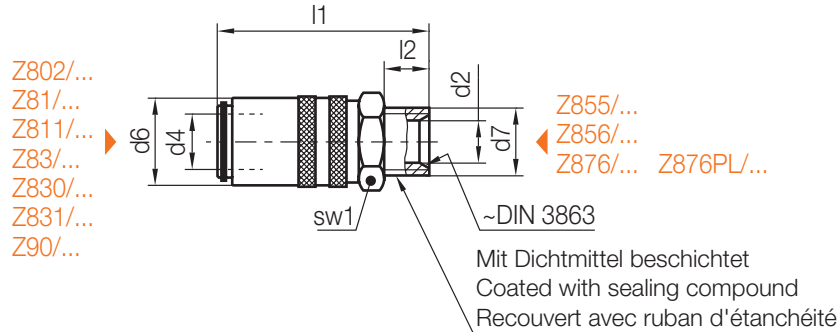

Z807/...

Schnellverschlusskupplung, mit Absperrventil
 Shut-off coupling, with valve
 Coupleur rapide, avec vanne d'arrêt

Mat.: 2.0401

Medium	max. C°
Luft/air/air	200
Öl/oil/huile	120
Wasser/water/eau	100

Schlauchgrenzwerte können abweichen! / Hose limits can differ! / Les valeurs limites des tuyaux peuvent différer!

p [bar]	sw1	l2	l1	d6	d2	d4	d7	Nr./No.	
25	17	9	48	17	6	9	M 14x1,5	Z807/ 9x14x1,5	
							G 1/4A	9xG 1/4	
	22			52	22	9	13	M 16x1,5	13x16x1,5
								G 3/8A	13xG 3/8
	30	16	78	31	15	19	M 24x1,5	19x24x1,5	
		12	74		13		G 1/2A	19xG 1/2	

Z807/...x45

Schnellverschlusskupplung, mit Absperrventil, 45° abgewinkelt
 Shut-off coupling, with valve, 45° angled
 Coupleur rapide, avec vanne d'arrêt, coudé à 45°

Mat.: 2.0401

Medium	max. C°
Luft/air/air	200
Öl/oil/huile	120
Wasser/water/eau	100

Schlauchgrenzwerte können abweichen!
 Hose limits can differ!
 Les valeurs limites des tuyaux peuvent différer!

p [bar]	sw1	l2	l1	d6	d2	d4	d7	w1	Nr./No.
25	17	9	47	17	6	9	M 14x1,5	45°	Z807/ 9x14x1,5x45
	22		54	22	9	13	M 16x1,5		13x16x1,5
	30	18	80	31	13	19	M 24x1,5		19x24x1,5