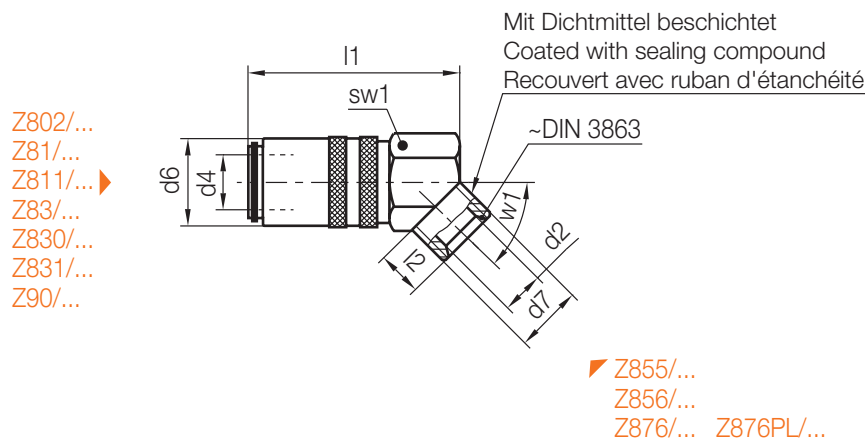

Schlauchgrenzwerte können abweichen! / Hose limits can differ! / Les valeurs limites des tuyaux peuvent différer!

p [bar]	sw1	l2	l1	d6	d2	d4	d7	Nr./No.	
25	17	9	48	17	6	9	M 14x1,5	Z807/ 9x14x1,5	
							G 1/4A	9xG 1/4	
	22			52	22	9	13	M 16x1,5	13x16x1,5
								G 3/8A	13xG 3/8
	30	16	78	31	15	19	M 24x1,5	19x24x1,5	
		12	74		13		G 1/2A	19xG 1/2	

Z807/...x45

Schnellverschlusskupplung, mit Absperrventil, 45° abgewinkelt
 Shut-off coupling, with valve, 45° angled
 Coupleur rapide, avec vanne d'arrêt, coudé à 45°

Mat.: 2.0401

Medium	max. C°
Luft/air/air	200
Öl/oil/huile	120
Wasser/water/eau	100

Schlauchgrenzwerte können abweichen!
 Hose limits can differ!
 Les valeurs limites des tuyaux peuvent différer!

p [bar]	sw1	l2	l1	d6	d2	d4	d7	w1	Nr./No.
25	17	9	47	17	6	9	M 14x1,5	45°	Z807/ 9x14x1,5x45
	22		54	22	9	13	M 16x1,5		13x16x1,5
	30	18	80	31	13	19	M 24x1,5		19x24x1,5

Medium	max. C°
Luft/air/air	200
Öl/oil/huile	120
Wasser/water/eau	100

Schlauchgrenzwerte können abweichen!
 Hose limits can differ!
 Les valeurs limites des tuyaux peuvent différer!

p [bar]	sw1	l2	l1	d6	d2	d4	d7	w1	Nr./No.
25	17	9	47	17	6	9	M 14x1,5	90°	Z807/ 9x14x1,5x90
	22		54	22	9	13	M 16x1,5		13x16x1,5
	30	16	80	31	13	19	M 24x1,5		19x24x1,5