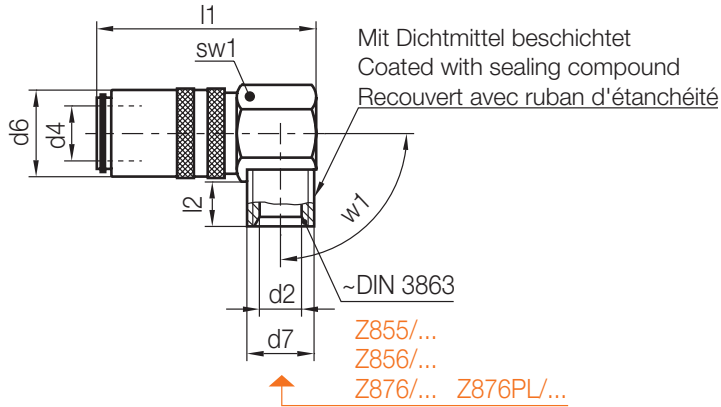

Z807/...x45

Schnellverschlusskupplung, mit Absperrventil, 45° abgewinkelt
 Shut-off coupling, with valve, 45° angled
 Coupleur rapide, avec vanne d'arrêt, coudé à 45°

Mat.: 2.0401

Medium	max. C°
Luft/air/air	200
Öl/oil/huile	120
Wasser/water/eau	100

Schlauchgrenzwerte können abweichen!
 Hose limits can differ!
 Les valeurs limites des tuyaux peuvent différer!

p [bar]	sw1	l2	l1	d6	d2	d4	d7	w1	Nr./No.
25	17	9	47	17	6	9	M 14x1,5	45°	Z807/ 9x14x1,5x45
	22		54	22	9	13	M 16x1,5		13x16x1,5
	30	18	80	31	13	19	M 24x1,5		19x24x1,5

Z807/...x90

Schnellverschlusskupplung, mit Absperrventil, 90° abgewinkelt
 Shut-off coupling, with valve, 90° angled
 Coupleur rapide, avec vanne d'arrêt, coudé à 90°

Mat.: 2.0401

Z802/...
 Z81/...
 Z811/... ▶
 Z83/...
 Z830/...
 Z831/...
 Z90/...

Medium	max. C°
Luft/air/air	200
Öl/oil/huile	120
Wasser/water/eau	100

Schlauchgrenzwerte können abweichen!
 Hose limits can differ!
 Les valeurs limites des tuyaux peuvent différer!

p [bar]	sw1	l2	l1	d6	d2	d4	d7	w1	Nr./No.
25	17	9	47	17	6	9	M 14x1,5	90°	Z807/ 9x14x1,5x90
	22		54	22	9	13	M 16x1,5		13x16x1,5
	30	16	80	31	13	19	M 24x1,5		19x24x1,5