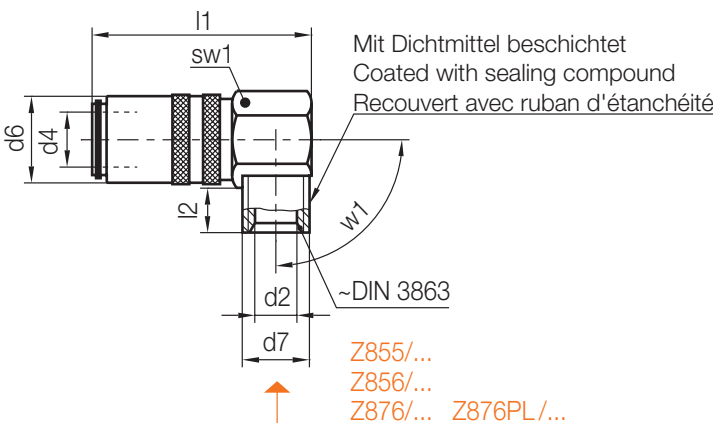

Z855/...
Z856/...
Z876/... Z876PL/...