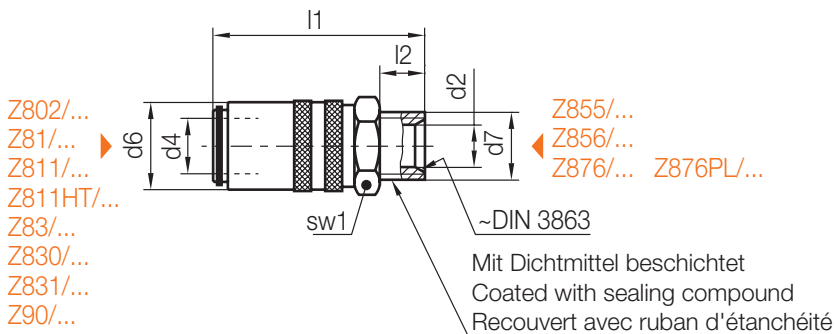

Z807HT /...

Schnellverschlusskupplung, mit Absperrventil
 Shut-off coupling, with valve
 Coupleur rapide, avec vanne d'arrêt

Mat.: 2.0401

Medium	max. C°
Luft/air/air	250
Öl/oil/huile	200
Wasser / water / eau	160

Schlauchgrenzwerte können abweichen!
 Hose limits can differ!
 Les valeurs limites des tuyaux peuvent différer!

p [bar]	sw1	l2	l1	d6	d2	d4	d7	Nr./No.
25	17	9	48	17	6	9	M14x1,5	Z807HT/ 9x14x1,5
	22		52	22	9	13	M16x1,5	13x16x1,5

Z807HT /...x45

Schnellverschlusskupplung, mit Absperrventil, 45° abgewinkelt
 Shut-off coupling, with valve, 45° angled
 Coupleur rapide, avec vanne d'arrêt, coudé à 45°

Mat.: 2.0401

Z802/...
 Z81/...
 Z811/...
 Z811HT/...
 Z83/...
 Z830/...
 Z831/...
 Z90/...

⚠
 Schlauchgrenzwerte können abweichen!
 Hose limits can differ!
 Les valeurs limites des tuyaux peuvent différer!

p [bar]	sw1	l2	l1	d6	d2	d4	d7	w1	Nr./No.
25	17	9	47	17	6	9	M14x1,5	90°	Z807HT/ 9x14x1,5x90
	22		54	22	9	13	M16x1,5		13x16x1,5