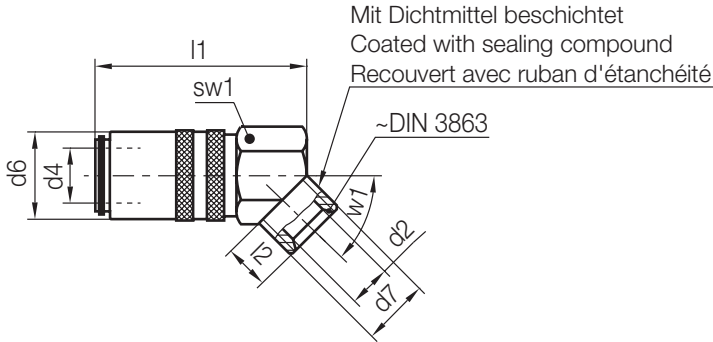

Schlauchgrenzwerte können abweichen!
 Hose limits can differ!
 Les valeurs limites des tuyaux peuvent différer!

p [bar]	sw1	l2	l1	d6	d2	d4	d7	Nr./No.
25	17	9	48	17	6	9	M14x1,5	Z807HT/ 9x14x1,5
	22		52	22	9	13	M16x1,5	13x16x1,5

Z807HT /...x45

Schnellverschlusskupplung, mit Absperrventil, 45° abgewinkelt
 Shut-off coupling, with valve, 45° angled
 Coupleur rapide, avec vanne d'arrêt, coudé à 45°

Mat.: 2.0401

Z802/...
 Z81/...
 Z811/...
 Z811HT/...
 Z83/...
 Z830/...
 Z831/...
 Z90/...

p [bar]	sw1	l2	l1	d6	d2	d4	d7	w1	Nr./No.
25	17	9	47	17	6	9	M14x1,5	45°	Z807HT/ 9x14x1,5x45
	22		54	22	9	13	M16x1,5		13x16x1,5

Z807HT /...x90

Schnellverschlusskupplung, mit Absperrventil, 90° abgewinkelt
 Shut-off coupling, with valve, 90° angled
 Coupleur rapide, avec vanne d'arrêt, coudé à 90°

⚠
 Schlauchgrenzwerte können abweichen!
 Hose limits can differ!
 Les valeurs limites des tuyaux peuvent différer!

p [bar]	sw1	l2	l1	d6	d2	d4	d7	w1	Nr./No.
25	17	9	47	17	6	9	M14x1,5	90°	Z807HT/ 9x14x1,5x90
	22		54	22	9	13	M16x1,5		13x16x1,5