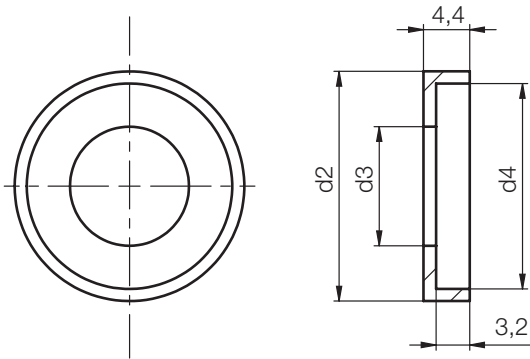

Z8080PL/...

Markierungsring
 Marking ring
 Anneau de marquage

Material: PE

Z80PL /...
 Z801PL /...
 ◀ Z87PL /...
 Z876PL /...
 Z880PL /...

 = Verpackungseinheit / Packing unit / Unité d'emballage

	style	d4	d3	d2	d1	Typ	Nr. / No.
10	blau/blue/bleu	19,5	11,3	21,8	9	1	Z8080PL/ 9/1
	rot/red/rouge					2	9/2
	gelb/yellow/jaune					3	9/3
	blau/blue/bleu	22,2	14,6	24,6	13	1	13/1
	rot/red/rouge					2	13/2
	gelb/yellow/jaune					3	13/3