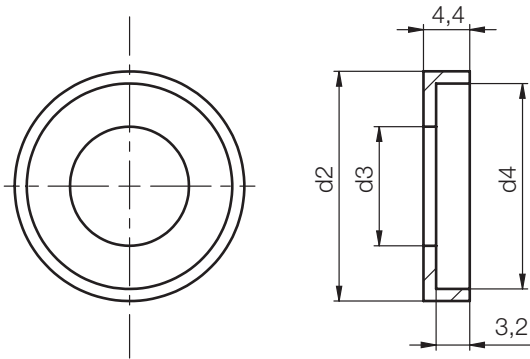

Z8080PL/...

Markierungsring
Marking ring
Anneau de marquage

Material: PE

Z80PL / ...
Z801PL / ...
Z87PL / ...
Z876PL / ...
Z880PL / ...

= Verpackungseinheit / Packing unit / Unité d'emballage

	style	d4	d3	d2	d1	Typ	Nr. / No.
10	blau/blue/bleu	19,5	11,3	21,8	9	1	Z8080PL/ 9/1
	rot/red/rouge					2	9/2
	gelb/yellow/jaune					3	9/3
	blau/blue/bleu	22,2	14,6	24,6	13	1	13/1
	rot/red/rouge					2	13/2
	gelb/yellow/jaune					3	13/3

Z8081/..., Z8082/...

Kennzeichnungsclip
Marking clip
Clip d'identification

Mat. PA 6.6

Z807/...
Z808/...
Z80700/...

= Bestelleinheit / Order unit / Unité de commande

	Style	b2	b1	l1	d3	d2	d1	Nr./No.	style	d1	Nr./No.
20	blau	1,5	2,5	5	13	9	5	Z8081/ 5	rot	5	Z8082/ 5
	blue	2	4	9	22	16	9	9	red	9	9
	bleu		5	11	28,5	20,5	13	13	rouge	13	13