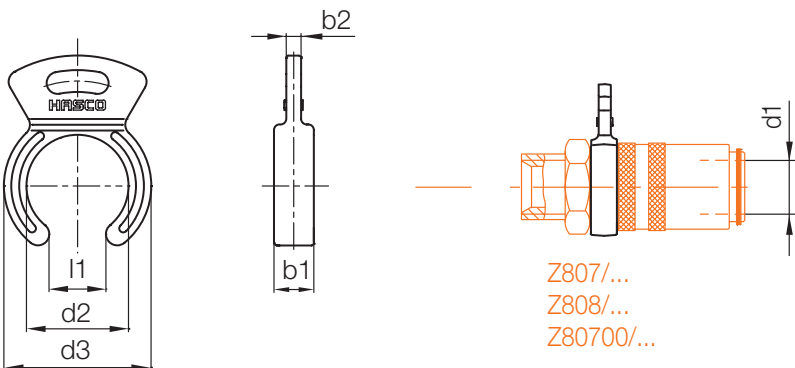

Z8080PL/...

Markierungsring
Marking ring
Anneau de marquage

Material: PE

Z80PL / ...
Z801PL / ...
Z87PL / ...
Z876PL / ...
Z880PL / ...

= Verpackungseinheit / Packing unit / Unité d'emballage

	style	d4	d3	d2	d1	Typ	Nr. / No.
10	blau/blue/bleu	19,5	11,3	21,8	9	1	Z8080PL/ 9/1
	rot/red/rouge					2	9/2
	gelb/yellow/jaune					3	9/3
	blau/blue/bleu	22,2	14,6	24,6	13	1	13/1
	rot/red/rouge					2	13/2
	gelb/yellow/jaune					3	13/3

Z8081/..., Z8082/...

Kennzeichnungsclip
Marking clip
Clip d'identification

Mat. PA 6.6

Z807/...
Z808/...
Z80700/...

= Bestelleinheit / Order unit / Unité de commande

	Style	b2	b1	l1	d3	d2	d1	Nr./No.	style	d1	Nr./No.
20	blau	1,5	2,5	5	13	9	5	Z8081/ 5	rot	5	Z8082/ 5
	blue	2	4	9	22	16	9	9	red	9	9
	bleu		5	11	28,5	20,5	13	13	rouge	13	13