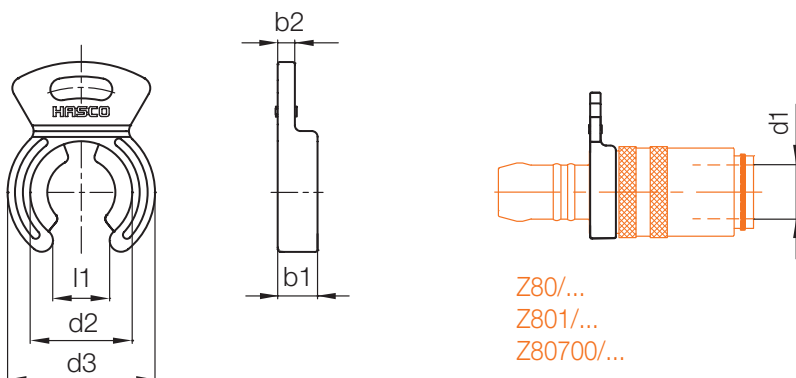

## Z8081/..., Z8082/...

Kennzeichnungsclip  
Marking clip  
Clip d'identification

Mat. PA 6.6

	Style	b2	b1	l1	d3	d2	d1	Nr./No.	style	d1	Nr./No.
20	blau	1,5	2,5	5	13	9	5	Z8081/ 5	rot	5	Z8082/ 5
	blue	2	4	9	22	16	9	9	red	9	9
	bleu		5	11	28,5	20,5	13	13	rouge	13	13

## Z8083/..., Z8084/...

Kennzeichnungsclip  
Marking clip  
Clip d'identification

Mat. PA 6.6

	Style	b2	b1	l1	d3	d2	d1	Nr./No.	style	d1	Nr./No.
20	blau	1,5	3,5	5	13	9	5	Z8083/ 5	rot	5	Z8084/ 5
	blue	2	4,8	9	22	16	9	9	red	9	9
	bleu		5,9	11	28,5	20,5	13	13	rouge	13	13