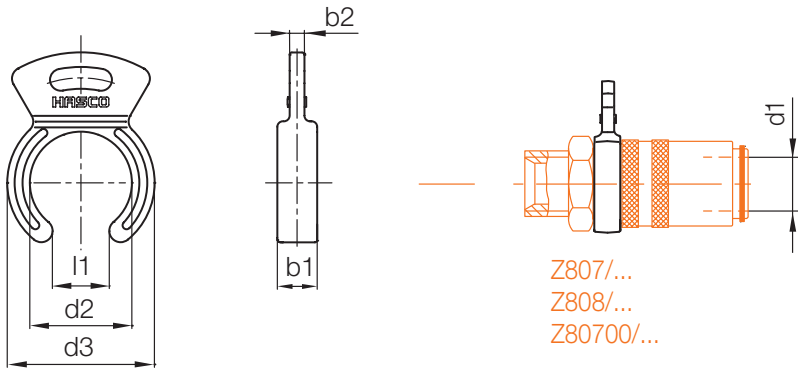

## Z8081/..., Z8082/...

Kennzeichnungsclip  
Marking clip  
Clip d'identification

Mat. PA 6.6

	Style	b2	b1	l1	d3	d2	d1	Nr./No.	style	d1	Nr./No.
20	blau	1,5	2,5	5	13	9	5	Z8081/ 5	rot	5	Z8082/ 5
	blue	2	4	9	22	16	9	9	red	9	9
	bleu		5	11	28,5	20,5	13	13	rouge	13	13

## Z8083/..., Z8084/...

Kennzeichnungsclip  
Marking clip  
Clip d'identification

Mat. PA 6.6

	Style	b2	b1	l1	d3	d2	d1	Nr./No.	style	d1	Nr./No.
20	blau	1,5	3,5	5	13	9	5	Z8083/ 5	rot	5	Z8084/ 5
	blue	2	4,8	9	22	16	9	9	red	9	9
	bleu		5,9	11	28,5	20,5	13	13	rouge	13	13