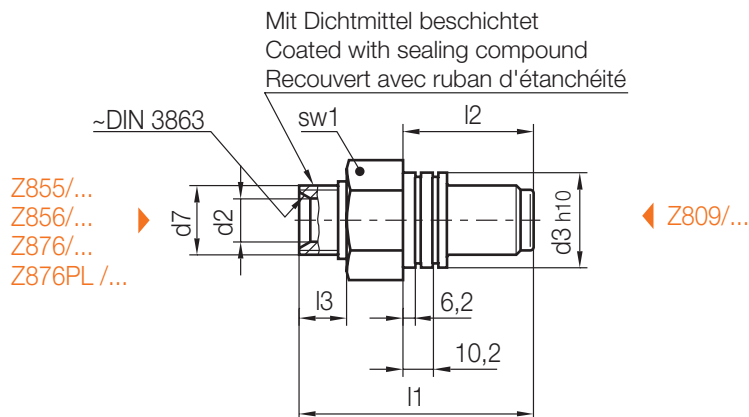

Z809/...

Multi-Verschlusskupplung, mit Absperrventil
 Multiple shut-off coupling, with valve
 Coupleur multiple, avec vanne d'arrêt

Mat.: 2.0401

Medium	max. C°
Luft/air/air	200
Öl/oil/huile	200
Wasser/water/eau	150

! Schlauchgrenzwerte können abweichen!
 Hose limits can differ!
 Les valeurs limites des tuyaux peuvent différer!

p [bar]	sw1	l3	l2	l1	d3	d2	Typ	d7	Nr./No.
20	24	11	24	48	21,5	9	13	M 16x1,5	Z809/13/ 16x1,5
								G3/8A	G3/8

Z819/...

Multi-Verschlussnippel, mit Absperrventil
 Multiple shut-off nipple, with valve
 Raccord multiple, avec vanne d'arrêt

Mat.: 2.0401

Medium	max. C°
Luft/air/air	200
Öl/oil/huile	200
Wasser/water/eau	150

! Schlauchgrenzwerte können abweichen!
 Hose limits can differ!
 Les valeurs limites des tuyaux peuvent différer!

p [bar]	sw1	l3	l2	l1	d3	d2	Typ	d7	Nr./No.
20	24	11	33,5	57,5	21,95	9	13	M 16x1,5	Z819/13/ 16x1,5
								G3/8A	G3/8