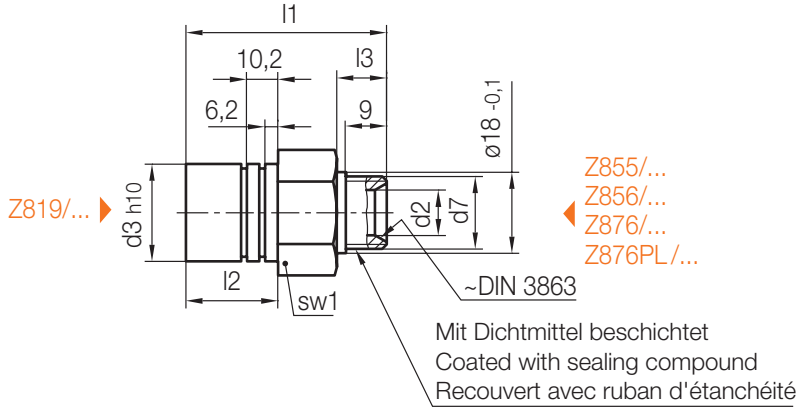

Z809/...

Multi-Verschlusskupplung, mit Absperrventil
 Multiple shut-off coupling, with valve
 Coupleur multiple, avec vanne d'arrêt

Mat.: 2.0401

Medium	max. C°
Luft/air/air	200
Öl/oil/huile	200
Wasser/water/eau	150

! Schlauchgrenzwerte können abweichen!
 Hose limits can differ!
 Les valeurs limites des tuyaux peuvent différer!

p [bar]	sw1	l3	l2	l1	d3	d2	Typ	d7	Nr./No.
20	24	11	24	48	21,5	9	13	M 16x1,5	Z809/13/ 16x1,5
								G3/8A	G3/8

Z819/...

Multi-Verschlussnippel, mit Absperrventil
 Multiple shut-off nipple, with valve
 Raccord multiple, avec vanne d'arrêt

Mat.: 2.0401

Medium	max. C°
Luft/air/air	200
Öl/oil/huile	200
Wasser/water/eau	150

! Schlauchgrenzwerte können abweichen!
 Hose limits can differ!
 Les valeurs limites des tuyaux peuvent différer!

p [bar]	sw1	l3	l2	l1	d3	d2	Typ	d7	Nr./No.
20	24	11	33,5	57,5	21,95	9	13	M 16x1,5	Z819/13/ 16x1,5
								G3/8A	G3/8