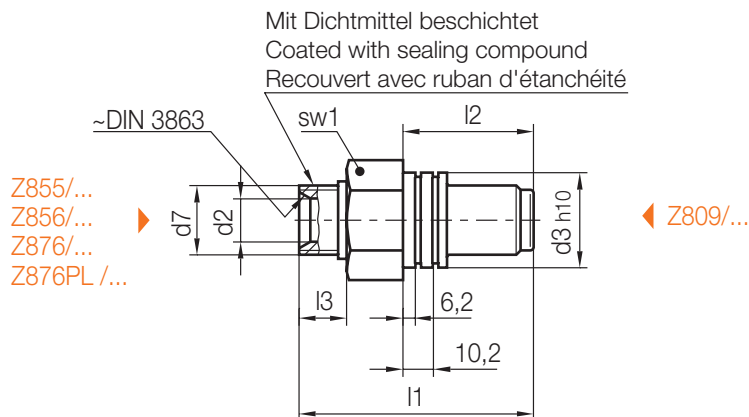

Z809/...

Multi-Verschlusskupplung, mit Absperrventil
 Multiple shut-off coupling, with valve
 Coupleur multiple, avec vanne d'arrêt

Mat.: 2.0401

Medium	max. C°
Luft/air/air	200
Öl/oil/huile	120
Wasser/water/eau	100

!
 Schlauchgrenzwerte können abweichen!
 Hose limits can differ!
 Les valeurs limites des tuyaux peuvent différer!

p [bar]	sw1	l3	l2	l1	d3	d2	Typ	d7	Nr./No.
20	24	11	24	48	21,5	9	13	M 16x1,5	Z809/13/ 16x1,5
								G3/8A	G3/8

Z819/...

Multi-Verschlussnippel, mit Absperrventil
 Multiple shut-off nipple, with valve
 Raccord multiple, avec vanne d'arrêt

Mat.: 2.0401

Medium	max. C°
Luft/air/air	200
Öl/oil/huile	120
Wasser/water/eau	100

!
 Schlauchgrenzwerte können abweichen!
 Hose limits can differ!
 Les valeurs limites des tuyaux peuvent différer!

p [bar]	sw1	l3	l2	l1	d3	d2	Typ	d7	Nr./No.
20	24	11	33,5	57,5	21,95	9	13	M 16x1,5	Z819/13/ 16x1,5
								G3/8A	G3/8