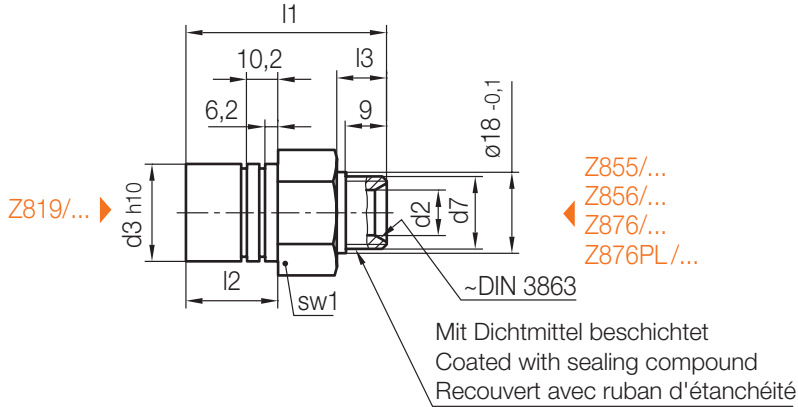

Z809/...

Multi-Verschlusskupplung, mit Absperrventil
 Multiple shut-off coupling, with valve
 Coupleur multiple, avec vanne d'arrêt

Mat.: 2.0401

Medium	max. C°
Luft/air/air	200
Öl/oil/huile	120
Wasser/water/eau	100

!
 Schlauchgrenzwerte können abweichen!
 Hose limits can differ!
 Les valeurs limites des tuyaux peuvent différer!

p [bar]	sw1	l3	l2	l1	d3	d2	Typ	d7	Nr./No.
20	24	11	24	48	21,5	9	13	M 16x1,5	Z809/13/ 16x1,5
								G3/8A	G3/8

Z819/...

Multi-Verschlussnippel, mit Absperrventil
 Multiple shut-off nipple, with valve
 Raccord multiple, avec vanne d'arrêt

Mat.: 2.0401

Medium	max. C°
Luft/air/air	200
Öl/oil/huile	120
Wasser/water/eau	100

!
 Schlauchgrenzwerte können abweichen!
 Hose limits can differ!
 Les valeurs limites des tuyaux peuvent différer!

p [bar]	sw1	l3	l2	l1	d3	d2	Typ	d7	Nr./No.
20	24	11	33,5	57,5	21,95	9	13	M 16x1,5	Z819/13/ 16x1,5
								G3/8A	G3/8