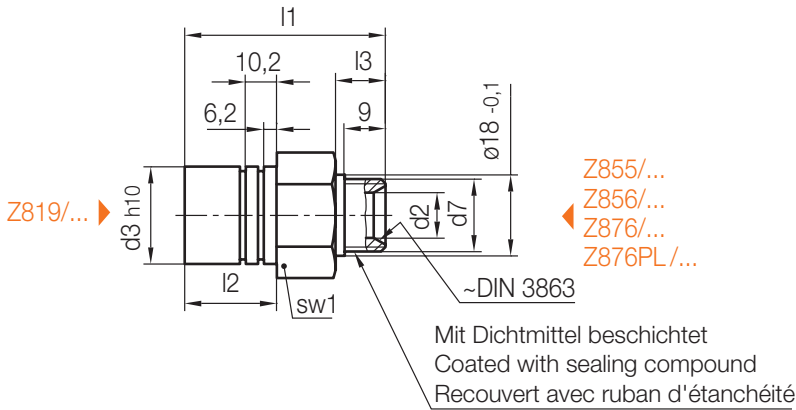

Z809 /...

Multi-Verschlusskupplung, mit Absperrventil
Multiple shut-off coupling, with valve
Coupleur multiple, avec vanne d'arrêt

Mat.: 2.0401

Medium	max. C°
Luft/air/air	200
Öl/oil/huile	120
Wasser/water/eau	100

Schlauchgrenzwerte können abweichen!
Hose limits can differ!
Les valeurs limites des tuyaux peuvent différer!

p [bar]	sw1	l3	l2	l1	d3	d2	Typ	d7	Nr./No.
20	24	11	24	48	21,5	9	13	M16x1,5 G3/8A	Z809/13/ 16x1,5 G3/8

Z819 /...

Multi-Verschlussnippel, mit Absperrventil
Multiple shut-off nipple, with valve
Raccord multiple, avec vanne d'arrêt

Mat.: 2.0401

Medium	max. C°
Luft/air/air	200
Öl/oil/huile	120
Wasser/water/eau	100

Schlauchgrenzwerte können abweichen!
Hose limits can differ!
Les valeurs limites des tuyaux peuvent différer!

p [bar]	sw1	l3	l2	l1	d3	d2	Typ	d7	Nr./No.
20	24	11	33,5	57,5	21,95	9	13	M16x1,5 G3/8A	Z819/13/ 16x1,5 G3/8