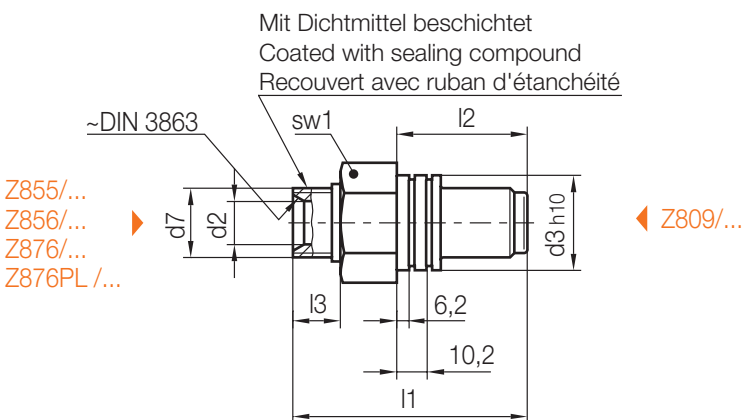

Z809 /...

Multi-Verschlusskupplung, mit Absperrventil
Multiple shut-off coupling, with valve
Coupleur multiple, avec vanne d'arrêt

Mat.: 2.0401

Medium	max. C°
Luft/air/air	200
Öl/oil/huile	120
Wasser/water/eau	100

Schlauchgrenzwerte können abweichen!
Hose limits can differ!
Les valeurs limites des tuyaux peuvent différer!

p [bar]	sw1	l3	l2	l1	d3	d2	Typ	d7	Nr./No.
20	24	11	24	48	21,5	9	13	M16x1,5 G3/8A	Z809/13/ 16x1,5 G3/8

Z819 /...

Multi-Verschlussnippel, mit Absperrventil
Multiple shut-off nipple, with valve
Raccord multiple, avec vanne d'arrêt

Mat.: 2.0401

Medium	max. C°
Luft/air/air	200
Öl/oil/huile	120
Wasser/water/eau	100

Schlauchgrenzwerte können abweichen!
Hose limits can differ!
Les valeurs limites des tuyaux peuvent différer!

p [bar]	sw1	l3	l2	l1	d3	d2	Typ	d7	Nr./No.
20	24	11	33,5	57,5	21,95	9	13	M16x1,5 G3/8A	Z819/13/ 16x1,5 G3/8