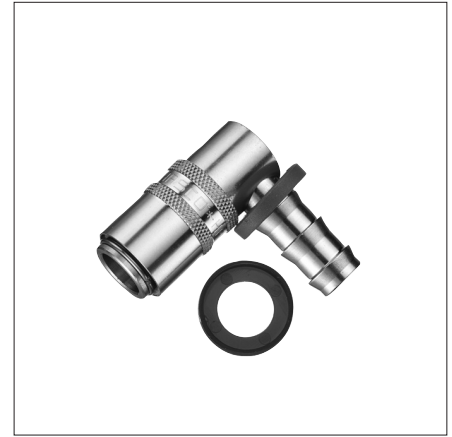

# Z80PL /...

Schnellverschlusskupplung, mit Absperrventil  
 Shut-off coupling, with valve  
 Coupleur rapide, avec vanne d'arrêt

Mat.: 2.0401

Z802/..., Z8021/...  
 Z803/...  
 Z804/...  
 Z810/...  
 Z81/...  
 Z811/...  
 Z83/...  
 Z830/...  
 Z831/...  
 Z835/...  
 Z90/...  
 Z900/...

# Z80PL /...x45

Schnellverschlusskupplung, mit Absperrventil, 45° abgewinkelt  
 Shut-off coupling, with valve, 45° angled  
 Coupleur rapide, avec vanne d'arrêt, coudé à 45°

Mat.: 2.0401

Z802/..., Z8021/...  
 Z803/...  
 Z804/...  
 Z810/...  
 Z81/...  
 Z811/...  
 Z83/...  
 Z830/...  
 Z831/...  
 Z835/...  
 Z90/...  
 Z900/...

# Z80PL /...x90

Schnellverschlusskupplung, mit Absperrventil, 90° abgewinkelt  
 Shut-off coupling, with valve, 90° angled  
 Coupleur rapide, avec vanne d'arrêt, coudé à 90°

Mat.: 2.0401

Z802/..., Z8021/...  
 Z803/...  
 Z804/...  
 Z810/...  
 Z81/...  
 Z811/...  
 Z83/...  
 Z830/...  
 Z831/...  
 Z835/...  
 Z90/...  
 Z900/...