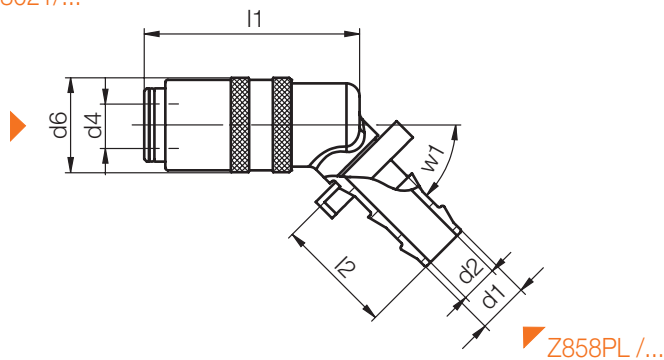

Medium	max. C°
Luft /air/air	200
Öl/oil/huile	200
Wasser / water / eau	150

Schlauchgrenzwerte können abweichen!  
 Hose limits can differ!  
 Les valeurs limites des tuyaux peuvent différer!

p [bar]	l2	l1	d6	d4	d2	d1	Nr./No.
25	22,4	54,2	17	9	6	9	Z80PL/ 9
	26,1	64,4	22	13	9	13	13

# Z80PL /...x45

Schnellverschlusskupplung, mit Absperrventil, 45° abgewinkelt  
 Shut-off coupling, with valve, 45° angled  
 Coupleur rapide, avec vanne d'arrêt, coudé à 45°

Mat.: 2.0401

Z802/..., Z8021/...  
 Z803/...  
 Z804/...  
 Z810/...  
 Z81/...  
 Z811/...  
 Z83/...  
 Z830/...  
 Z831/...  
 Z835/...  
 Z90/...  
 Z900/...

Medium	max. C°
Luft /air/air	200
Öl/oil/huile	200
Wasser / water / eau	150

Schlauchgrenzwerte können abweichen!  
 Hose limits can differ!  
 Les valeurs limites des tuyaux peuvent différer!

p [bar]	l2	l1	d6	d4	d2	d1	w1	Nr./No.
25	22,4	41	17	9	6	9	45°	Z80PL/ 9x45
	26,1	51	22	13	9	13		13

↑ Z858PL /...

Medium	max. C°
Luft /air/air	200
Öl/oil/huile	200
Wasser /water/eau	150

Schlauchgrenzwerte können abweichen!  
 Hose limits can differ!  
 Les valeurs limites des tuyaux peuvent différer!

p [bar]	l2	l1	d6	d4	d2	d1	w1	Nr./No.
25	22,4	46	17	9	6	<b>9</b>	<b>90°</b>	Z80PL/ 9x90
	26,1	56,5	22	13	9	<b>13</b>		13