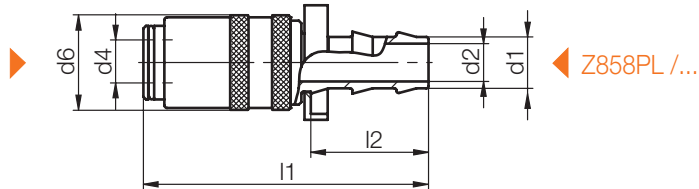

# Z80PL /...

Schnellverschlusskupplung, mit Absperrventil  
 Shut-off coupling, with valve  
 Coupleur rapide, avec vanne d'arrêt

Mat.: 2.0401

Z802/..., Z8021/...  
 Z803/...  
 Z804/...  
 Z810/...  
 Z81/...  
 Z811/...  
 Z83/...  
 Z830/...  
 Z831/...  
 Z835/...  
 Z90/...  
 Z900/...

Medium	max. C°
Luft /air/air	200
Öl/oil/huile	200
Wasser / water / eau	150

Schlauchgrenzwerte können abweichen!  
 Hose limits can differ!  
 Les valeurs limites des tuyaux peuvent différer!

p [bar]	l2	l1	d6	d4	d2	d1	Nr./No.
25	22,4	54,2	17	9	6	9	Z80PL/ 9
	26,1	64,4	22	13	9	13	13

# Z80PL /...x45

Schnellverschlusskupplung, mit Absperrventil, 45° abgewinkelt  
 Shut-off coupling, with valve, 45° angled  
 Coupleur rapide, avec vanne d'arrêt, coudé à 45°

Mat.: 2.0401

Z802/..., Z8021/...  
 Z803/...  
 Z804/...  
 Z810/...  
 Z81/...  
 Z811/...  
 Z83/...  
 Z830/...  
 Z831/...  
 Z835/...  
 Z90/...  
 Z900/...

Medium	max. C°
Luft /air/air	200
Öl/oil/huile	200
Wasser / water / eau	150

Schlauchgrenzwerte können abweichen!  
 Hose limits can differ!  
 Les valeurs limites des tuyaux peuvent différer!

p [bar]	l2	l1	d6	d4	d2	d1	w1	Nr./No.
25	22,4	41	17	9	6	9	45°	Z80PL/ 9x45
	26,1	51	22	13	9	13		13