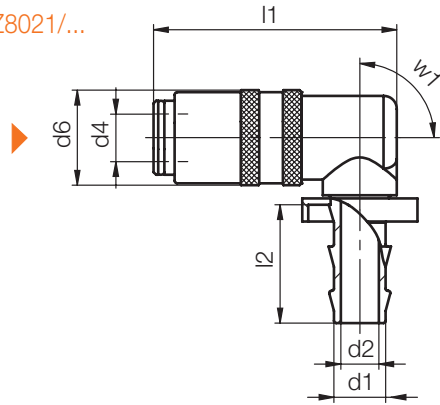

# Z80PL /...x45

Schnellverschlusskupplung, mit Absperrventil, 45° abgewinkelt  
 Shut-off coupling, with valve, 45° angled  
 Coupleur rapide, avec vanne d'arrêt, coudé à 45°

Mat.: 2.0401

Z802/..., Z8021/...  
 Z803/...  
 Z804/...  
 Z810/...  
 Z81/...  
 Z811/...  
 Z83/...  
 Z830/...  
 Z831/...  
 Z835/...  
 Z90/...  
 Z900/...

Medium	max. C°
Luft /air/air	200
Öl/oil/huile	200
Wasser / water / eau	150

Schlauchgrenzwerte können abweichen!  
 Hose limits can differ!  
 Les valeurs limites des tuyaux peuvent différer!

p [bar]	l2	l1	d6	d4	d2	d1	w1	Nr./No.
25	22,4	41	17	9	6	9	45°	Z80PL/ 9x45
	26,1	51	22	13	9	13		13

# Z80PL /...x90

Schnellverschlusskupplung, mit Absperrventil, 90° abgewinkelt  
 Shut-off coupling, with valve, 90° angled  
 Coupleur rapide, avec vanne d'arrêt, coudé à 90°

Mat.: 2.0401

Z802/..., Z8021/...  
 Z803/...  
 Z804/...  
 Z810/...  
 Z81/...  
 Z811/...  
 Z83/...  
 Z830/...  
 Z831/...  
 Z835/...  
 Z90/...  
 Z900/...

↑ Z858PL /...

Medium	max. C°
Luft /air/air	200
Öl/oil/huile	200
Wasser /water/eau	150

Schlauchgrenzwerte können abweichen!  
 Hose limits can differ!  
 Les valeurs limites des tuyaux peuvent différer!

p [bar]	l2	l1	d6	d4	d2	d1	w1	Nr./No.
25	22,4	46	17	9	6	<b>9</b>	<b>90°</b>	Z80PL/ 9x90
	26,1	56,5	22	13	9	<b>13</b>		13