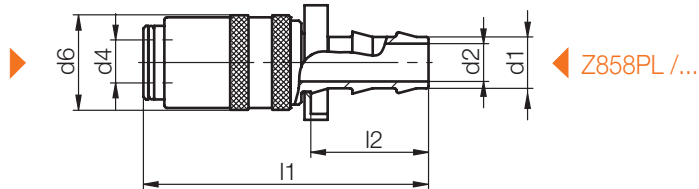

Z80PL /...

Schnellverschlusskupplung, mit Absperrventil
 Shut-off coupling, with valve
 Coupleur rapide, avec vanne d'arrêt

Mat.: 2.0401

Z802/..., Z8021/...
 Z803/...
 Z804/...
 Z810/...
 Z81/...
 Z811/...
 Z83/...
 Z830/...
 Z831/...
 Z835/...
 Z90/...
 Z900/...

Medium	max. C°
Luft /air/air	200
Öl/oil/huile	120
Wasser / water / eau	100

⚠
 Schlauchgrenzwerte können abweichen!
 Hose limits can differ!
 Les valeurs limites des tuyaux peuvent différer!

p [bar]	l2	l1	d6	d4	d2	d1	Nr./No.
25	22,4	54,2	17	9	6	9	Z80PL/ 9
	26,1	64,4	22	13	9	13	13

Z80PL /...x45

Schnellverschlusskupplung, mit Absperrventil, 45° abgewinkelt
 Shut-off coupling, with valve, 45° angled
 Coupleur rapide, avec vanne d'arrêt, coudé à 45°

Mat.: 2.0401

Z802/..., Z8021/...
 Z803/...
 Z804/...
 Z810/...
 Z81/...
 Z811/...
 Z83/...
 Z830/...
 Z831/...
 Z835/...
 Z90/...
 Z900/...

Medium	max. C°
Luft /air/air	200
Öl/oil/huile	120
Wasser / water / eau	100

⚠
 Schlauchgrenzwerte können abweichen!
 Hose limits can differ!
 Les valeurs limites des tuyaux peuvent différer!

p [bar]	l2	l1	d6	d4	d2	d1	w1	Nr./No.
25	22,4	41	17	9	6	9	45°	Z80PL/ 9x45
	26,1	51	22	13	9	13		13