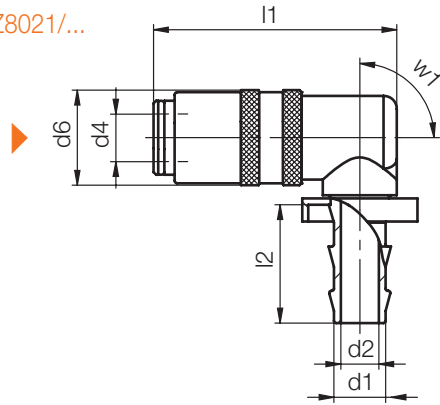

Z80PL /...x45

Schnellverschlusskupplung, mit Absperrventil, 45° abgewinkelt
 Shut-off coupling, with valve, 45° angled
 Coupleur rapide, avec vanne d'arrêt, coudé à 45°

Mat.: 2.0401

Z802/..., Z8021/...
 Z803/...
 Z804/...
 Z810/...
 Z81/...
 Z811/...
 Z83/...
 Z830/...
 Z831/...
 Z835/...
 Z90/...
 Z900/...

Medium	max. C°
Luft /air/air	200
Öl/oil/huile	120
Wasser / water / eau	100

⚠
 Schlauchgrenzwerte können abweichen!
 Hose limits can differ!
 Les valeurs limites des tuyaux peuvent différer!

p [bar]	l2	l1	d6	d4	d2	d1	w1	Nr./No.
25	22,4	41	17	9	6	9	45°	Z80PL/ 9x45
	26,1	51	22	13	9	13		13

Z80PL /...x90

Schnellverschlusskupplung, mit Absperrventil, 90° abgewinkelt
 Shut-off coupling, with valve, 90° angled
 Coupleur rapide, avec vanne d'arrêt, coudé à 90°

Mat.: 2.0401

- Z802/..., Z8021/...
- Z803/...
- Z804/...
- Z810/...
- Z81/...
- Z811/...
- Z83/...
- Z830/...
- Z831/...
- Z835/...
- Z90/...
- Z900/...

Z858PL /...

Medium	max. C°
Luft /air/air	200
Öl/oil/huile	120
Wasser /water/eau	100

!
 Schlauchgrenzwerte können abweichen!
 Hose limits can differ!
 Les valeurs limites des tuyaux peuvent différer!

p [bar]	l2	l1	d6	d4	d2	d1	w1	Nr./No.
25	22,4	46	17	9	6	9	90°	Z80PL/ 9x90
	26,1	56,5	22	13	9	13		13