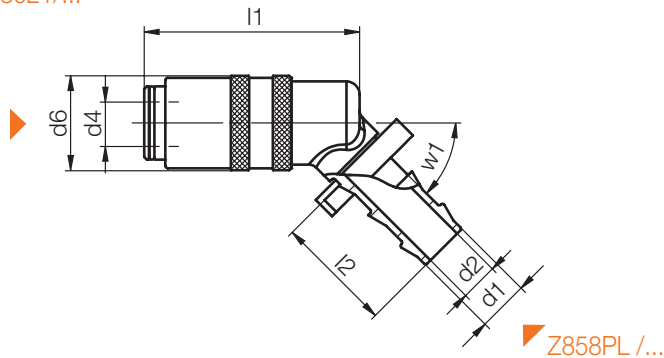

Medium	max. C°
Luft /air/air	200
Öl/oil/huile	120
Wasser / water / eau	100

⚠
 Schlauchgrenzwerte können abweichen!
 Hose limits can differ!
 Les valeurs limites des tuyaux peuvent différer!

p [bar]	l2	l1	d6	d4	d2	d1	Nr./No.
25	22,4	54,2	17	9	6	9	Z80PL/ 9
	26,1	64,4	22	13	9	13	13

Z80PL /...x45

Schnellverschlusskupplung, mit Absperrventil, 45° abgewinkelt
 Shut-off coupling, with valve, 45° angled
 Coupleur rapide, avec vanne d'arrêt, coudé à 45°

Mat.: 2.0401

Z802/..., Z8021/...
 Z803/...
 Z804/...
 Z810/...
 Z81/...
 Z811/...
 Z83/...
 Z830/...
 Z831/...
 Z835/...
 Z90/...
 Z900/...

Medium	max. C°
Luft /air/air	200
Öl/oil/huile	120
Wasser / water / eau	100

⚠
 Schlauchgrenzwerte können abweichen!
 Hose limits can differ!
 Les valeurs limites des tuyaux peuvent différer!

p [bar]	l2	l1	d6	d4	d2	d1	w1	Nr./No.
25	22,4	41	17	9	6	9	45°	Z80PL/ 9x45
	26,1	51	22	13	9	13		13

Z80PL /...x90

Schnellverschlusskupplung, mit Absperrventil, 90° abgewinkelt
 Shut-off coupling, with valve, 90° angled
 Coupleur rapide, avec vanne d'arrêt, coudé à 90°

Mat.: 2.0401

- Z802/..., Z8021/...
- Z803/...
- Z804/...
- Z810/...
- Z81/...
- Z811/...
- Z83/...
- Z830/...
- Z831/...
- Z835/...
- Z90/...
- Z900/...