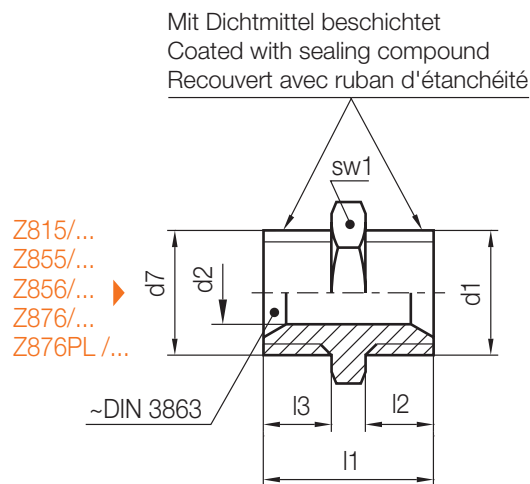

Z812/...

Doppelnippel
Double sided connector
Raccord double

Mat.: 2.0401

sw1	l3	l2	l1	d2	d7	d1	Nr./No.
17	9	9	23	6	M14x1,5	M14x1,5	Z812/ 14x1,5 x 14x1,5
					G1/4A	G1/4A	14x1,5 x G1/4
					G1/4A	G1/4A	G1/4 x G1/4
22	12		27		G1/2A	M14x1,5	G1/2 x 14x1,5
					G1/2A	M14x1,5	16x1,5 x 16x1,5
19	9		23	9	M16x1,5	M16x1,5	16x1,5 x 16x1,5
					G3/8A	G3/8A	16x1,5 x G3/8
					G3/8A	G3/8A	G3/8 x G3/8
22	12		27		G1/2A	M16x1,5	G1/2 x 16x1,5
27	16	16	40	13	M24x1,5	M24x1,5	24x1,5 x 24x1,5
		12	36		G1/2A	G1/2A	24x1,5 x G1/2
22	12		30		G1/2A	G1/2A	G1/2 x G1/2
27	16	16	40		G3/4A	G3/4A	G3/4 x G3/4
					G3/4A	M24x1,5	G3/4 x 24x1,5