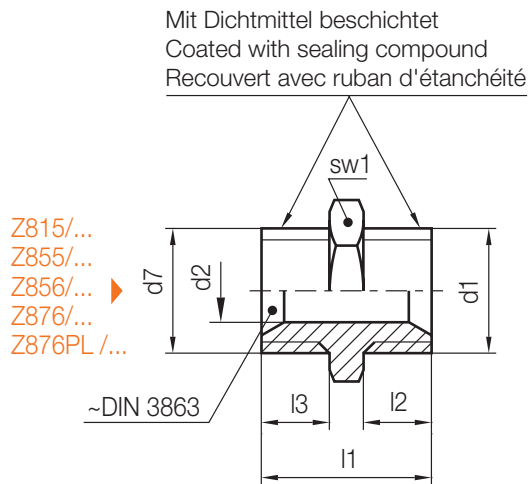

Z812/...

Doppelnippel
Double sided connector
Raccord double

Mat.: 2.0401

sw1	l3	l2	l1	d2	d7	d1	Nr./No.
17	9	9	23	6	M14x1,5	M14x1,5	Z812/ 14x1,5 x 14x1,5
					G1/4A	G1/4A	14x1,5 x G1/4
					G1/4A	G1/4A	G1/4 x G1/4
22	12		27		G1/2A	M14x1,5	G1/2 x 14x1,5
19	9		23	9	M16x1,5	M16x1,5	16x1,5 x 16x1,5
					G3/8A	G3/8A	16x1,5 x G3/8
					G3/8A	G3/8A	G3/8 x G3/8
22	12		27		G1/2A	M16x1,5	G1/2 x 16x1,5
27	16	16	40	13	M24x1,5	M24x1,5	24x1,5 x 24x1,5
		12	36		G1/2A	G1/2A	24x1,5 x G1/2
22	12		30		G1/2A	G1/2A	G1/2 x G1/2
27	16	16	40		G3/4A	G3/4A	G3/4 x G3/4
					M24x1,5	M24x1,5	G3/4 x 24x1,5