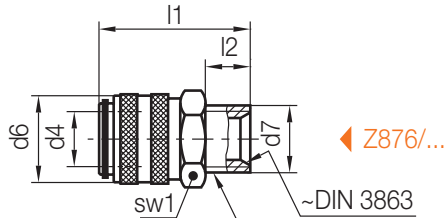

Z82/...

Schnellverschlusskupplung, mit Absperrventil
Shut-off coupling, with valve
Coupleur rapide, avec vanne d'arrêt

Mat.: 2.0401

Z802/...
Z8021/...
Z81/...
Z811/...
Z83/...
Z830/...
Z831/...
Z90/...

Mit Dichtmittel beschichtet
Coated with sealing compound
Recouvert avec ruban d'étanchéité

Medium	max. C°
Luft/air/air	200
Öl/oil/huile	120
Wasser/water/eau	100

Schlauchgrenzwerte können abweichen!
Hose limits can differ!
Les valeurs limites des tuyaux peuvent différer!

p [bar]	sw1	l2	l1	d6	d4	d7	Nr./No.
25	17	9	38	17	9	G 1/4 A	Z82/ 9x G1/4
	22			22	13	G3/8 A	13x G3/8