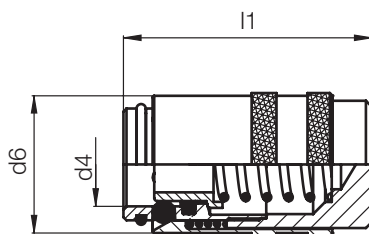

l1	d6	d4	Nr./No.
23,5	10	5	Z825/ 5
34	17,25	9	9
40	22,1	13	13
58	31	19	19