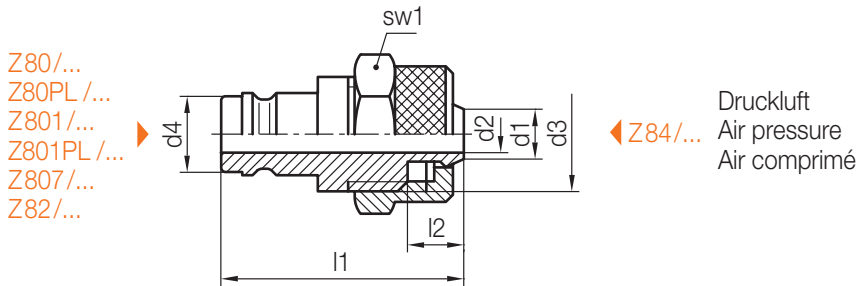

Z831/...

Anschlussnippel
Plug-in connector
Raccord rapide

Mat.: 2.0401

sw1	l2	l1	d3	d2	d4	d1	Nr./No.
14	6	32	M12x1	5	9	6	Z831/9x6

Z835/...

Blindnippel
Dummy nipple
Raccord neutre

Mat.: 2.0401

l1	d1	d4	Nr./No.
20,5	7	5	Z835/ 5
28	11	9	9
31	16	13	13
52	23	19	19