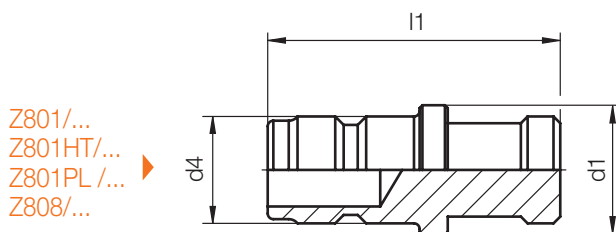

Z831/...

Anschlussnippel
Plug-in connector
Raccord rapide

Mat.: 2.0401

sw1	l2	l1	d3	d2	d4	d1	Nr./No.
14	6	32	M12x1	5	9	6	Z831/9x6

Z835/...

Blindnippel
Dummy nipple
Raccord neutre

Mat.: 2.0401

l1	d1	d4	Nr./No.
20,5	7	5	Z835/ 5
28	11	9	9
31	16	13	13
52	23	19	19