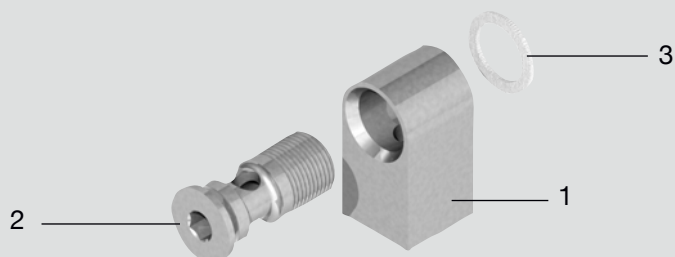

**Anschlussstück
Connector
Raccord**

Z878/...

Pos.	Benennung	Designation	Désignation	Stück Quantity Pièce
1	Gehäuse	Housing	Boîtier	1
2	Gewindestück	Threaded element	Élément fileté	1
3	Dichtscheibe	Sealing disc	Rondelle d'étanchéité	1

Nr./No.	1	2	3 Z878/...
Z878/ 9x G1/8 10x1	nicht als Ersatzteile verfügbar not available as spare parts n'est pas disponible en pièce détachée		... 9x G1/8-03
Z878/13x G1/4			...13x G1/4-03
Z878/19x G1/2			...19x G1/2-03