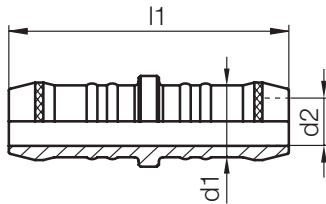

## Z880 /...

Doppelschlauchtülle  
Hose extension nipple  
Raccord intermédiaire double

Mat.: 2.0401

Z85/...  
Z851/...  
Z852/... ▶

◀ Z85/...  
Z851/...  
Z852/...  
Z853/...  
Z854/...

l1	d2	d1	Nr./No.
29	3,5	5	Z880/ 5x 5
48	6	9	9x 9
54	9	13	13x13
69	13	19	19x19

## Z880PL /...

Doppelschlauchtülle, Push-Lok  
Double hose nipple, Push-Lok  
Raccord intermédiaire double, Push-Lok

Mat.: 2.0401

l1	d2	d1	Nr./No.
52,4	4,5	9	Z880PL/ 9x 9
59,8	6	13	13x13