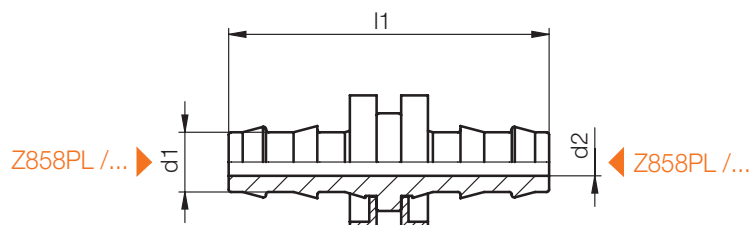

## Z880 /...

Doppelschlauchtülle  
Hose extension nipple  
Raccord intermédiaire double

Mat.: 2.0401

Z85/...  
Z851/...  
Z852/... ▶

◀ Z85/...  
Z851/...  
Z852/...  
Z853/...  
Z854/...

l1	d2	d1	Nr./No.
29	3,5	5	Z880/ 5x 5
48	6	9	9x 9
54	9	13	13x13
69	13	19	19x19

## Z880PL /...

Doppelschlauchtülle, Push-Lok  
Double hose nipple, Push-Lok  
Raccord intermédiaire double, Push-Lok

Mat.: 2.0401

l1	d2	d1	Nr./No.
52,4	4,5	9	Z880PL/ 9x 9
59,8	6	13	13x13