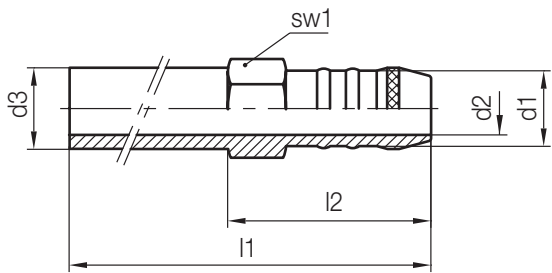

Z91/...

Verlängerungstülle
 Extension tube
 Raccord mouliste long

Mat.: 2.0401

Z85/...
 Z851/...
 Z852 /...
 Z8525 /...
 Z853/...
 Z854/...

sw1	l2	d3	d2	d1	l1	Nr./No.
7	18,5	5	3	5	100	Z91/ 9x100
11	29,5	10	6	9	120	9x120
					240	9x240
					360	9x360
					500	9x500
15	35	14	9	13	150	13x150
					300	13x300
					450	13x450
22	40	21	13	19	500	19x500