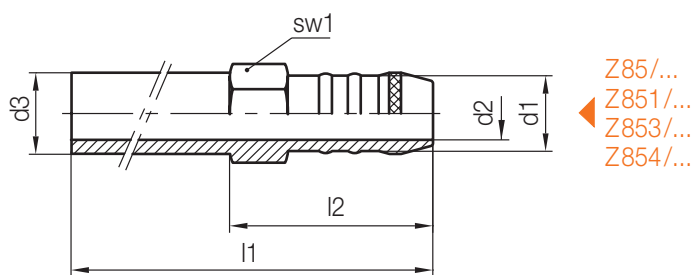

# Z91/...

Verlängerungstülle  
 Extension tube  
 Raccord mouliste long

Mat.: 2.0401

sw1	l2	d3	d2	d1	l1	Nr./No.
7	18,5	5	3	5	63	Z91/ 5x 63
					100	5x100
11	29,5	10	6	9	120	9x120
					240	9x240
					360	9x360
					500	9x500
15	35	14	9	13	150	13x150
					300	13x300
					450	13x450
22	40	21	13	19	500	19x500