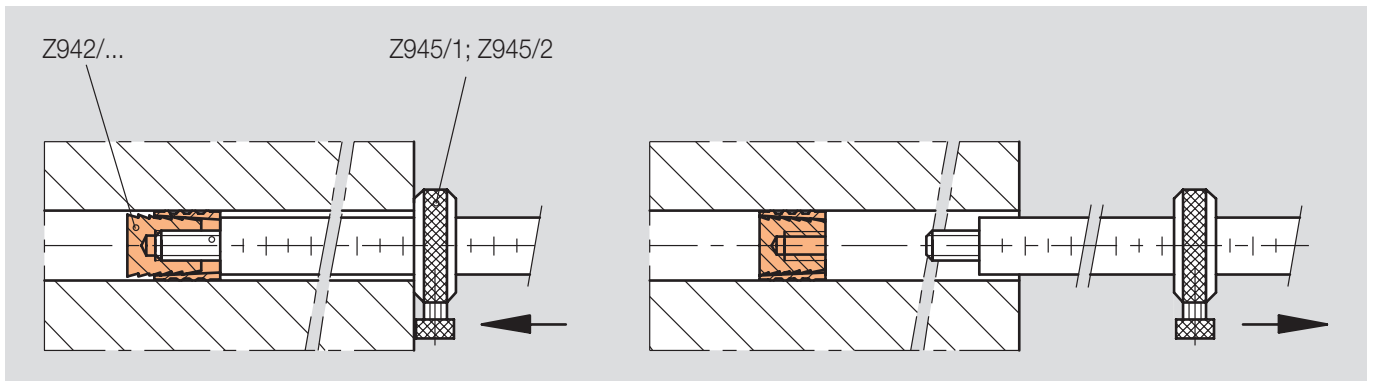

Z942/...

Verschlussstopfen
Sealing plug
Bouchon à sertir

Mat.: 2.0401

	t1	l1	d2	d1	Nr./No.
5	8	11,5	M3	6	Z942/ 6
			M4	8	8
	10	14	M6	10	10
				12	12
				15	15
12	16	M8	15	15	
			16	16	