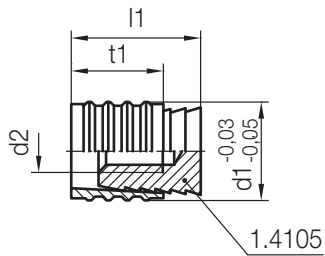

Z942/...

Verschlussstopfen
Sealing plug
Bouchon à sertir

Mat.: 2.0401

	t1	l1	d2	d1	Nr./No.
5	8	11,5	M3	6	Z942/ 6
			M4	8	8
	10	14	M6	10	10
				12	12
				15	15
12	16	M8	15	15	
			16	16	