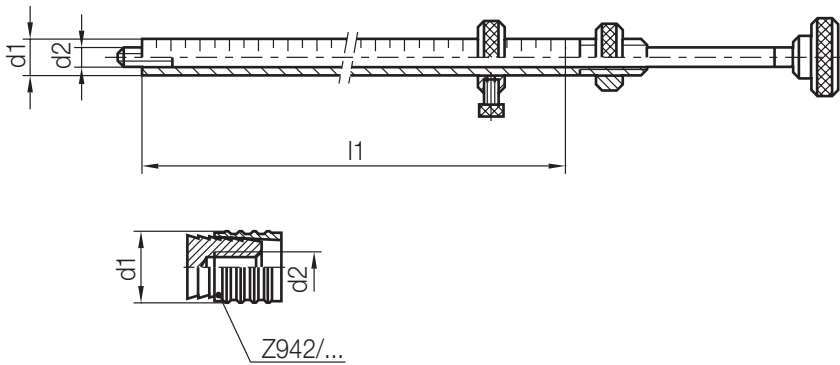

Z945 / 1

Montage-Set
 Assembly set
 Set de montage

25	Z942/...		l1	Typ 1	Nr./No. Z945/1
	d2	d1			
	M3	6	150		
	M4	8	200		
	M6	10	250		

Z945 / 2

Montage-Set
 Assembly set
 Set de montage

25	Z942/...		l1	Typ 2	Nr./No. Z945/2
	d2	d1			
25	M6	10	250		
20		12			
15	M8	16			

Z947/1/...

Montagegange
Mounting tube
Tige de montage

d2	Typ	d1	l1	Nr./No.
M4	1	8	315	Z947/1/ 8x315
M6		10	400	10x400

Z947/2/...

Montagegange
Mounting tube
Tige de montage

d2	Typ	d1	l1	Nr./No.
M6	2	12	630	Z947/2/12x630
M8		15	250	15x250
		16	800	16x800