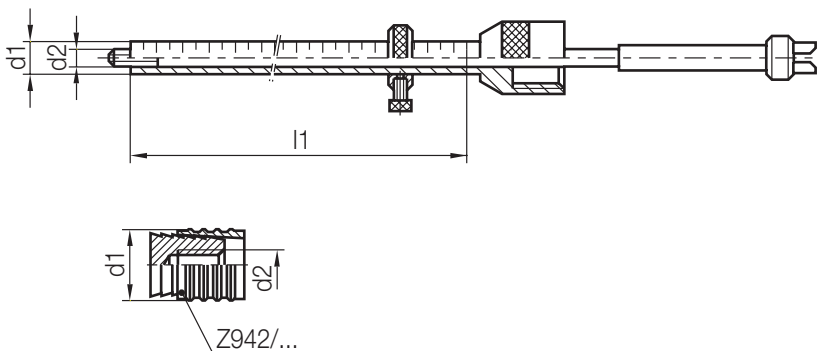

Z945 / 1

Montage-Set
 Assembly set
 Set de montage

25	Z942/...		l1	Typ 1	Nr./No. Z945/1
	d2	d1			
	M3	6	150		
	M4	8	200		
	M6	10	250		

Z945 / 2

Montage-Set
 Assembly set
 Set de montage

25	Z942/...		l1	Typ 2	Nr./No. Z945/2
	d2	d1			
25	M6	10	250		
20		12			
15	M8	16			

Z947/1/...

Montagegange
Mounting tube
Tige de montage

d2	Typ	d1	l1	Nr./No.
M4	1	8	315	Z947/1/ 8x315
M6		10	400	10x400

Z947/2/...

Montagegange
Mounting tube
Tige de montage

d2	Typ	d1	l1	Nr./No.
M6	2	12	630	Z947/2/12x630
M8		15	250	15x250
		16	800	16x800