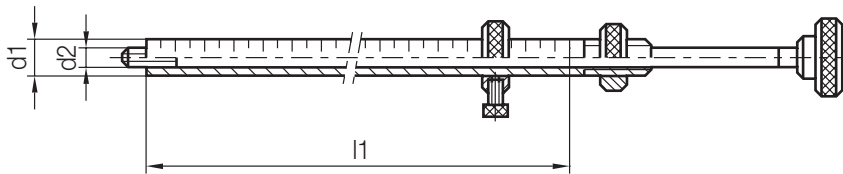

Z945 / 1

Montage-Set
 Assembly set
 Set de montage

25	Z942/...		l1	Typ 1	Nr./No. Z945/1
	d2	d1			
	M3	6	150		
	M4	8	200		
	M6	10	250		

Z945 / 2

Montage-Set
 Assembly set
 Set de montage

25	Z942/...		l1	Typ 2	Nr./No. Z945/2
	d2	d1			
25	M6	10	250		
20		12			
15	M8	16			

Z947/1/...

Montagegange
Mounting tube
Tige de montage

d2	Typ	d1	l1	Nr./No.
M4	1	8	315	Z947/1/ 8x315
M6		10	400	10x400

Z947/2/...

Montagegange
Mounting tube
Tige de montage

d2	Typ	d1	l1	Nr./No.
M6	2	12	630	Z947/2/12x630
M8		15	250	15x250
		16	800	16x800