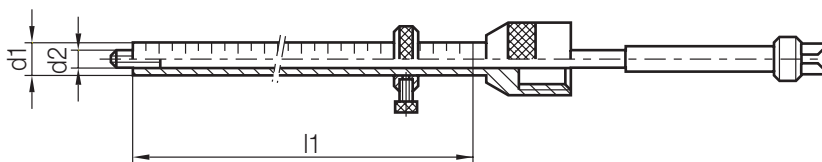

Z947/1/...

Montagegange
Mounting tube
Tige de montage

d2	Typ	d1	l1	Nr./No.
M4	1	8	315	Z947/1/ 8x315
M6		10	400	10x400

Z947/2/...

Montagegange
Mounting tube
Tige de montage

d2	Typ	d1	l1	Nr./No.
M6	2	12	630	Z947/2/12x630
M8		15	250	15x250
		16	800	16x800