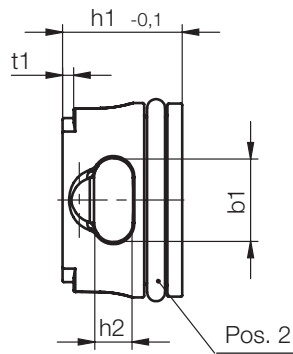

Z99/...

CoolCross

Mat.: PA6.6 GF30
max. 130°C

Pos. 2	r1	h2	h1	t1	a1	b2	b1	d3	d2	d1	Nr./No.
Z98/21,3x2,4	6,1	5	16	1,5	11	21,9	11	25,8	26	8	Z99/ 8
23,3x2,4		6	18		12		14,4	26,8	27	10	10

Z9901 /...

Distanzrohr
Adapter
Tube d'entretoise

Mat.: POM C
max. 130°C

Pos. 1	d3	d2	d1	l1	Nr./No.
Z99/ 8 10	18	25	8	100	Z9901/8x100