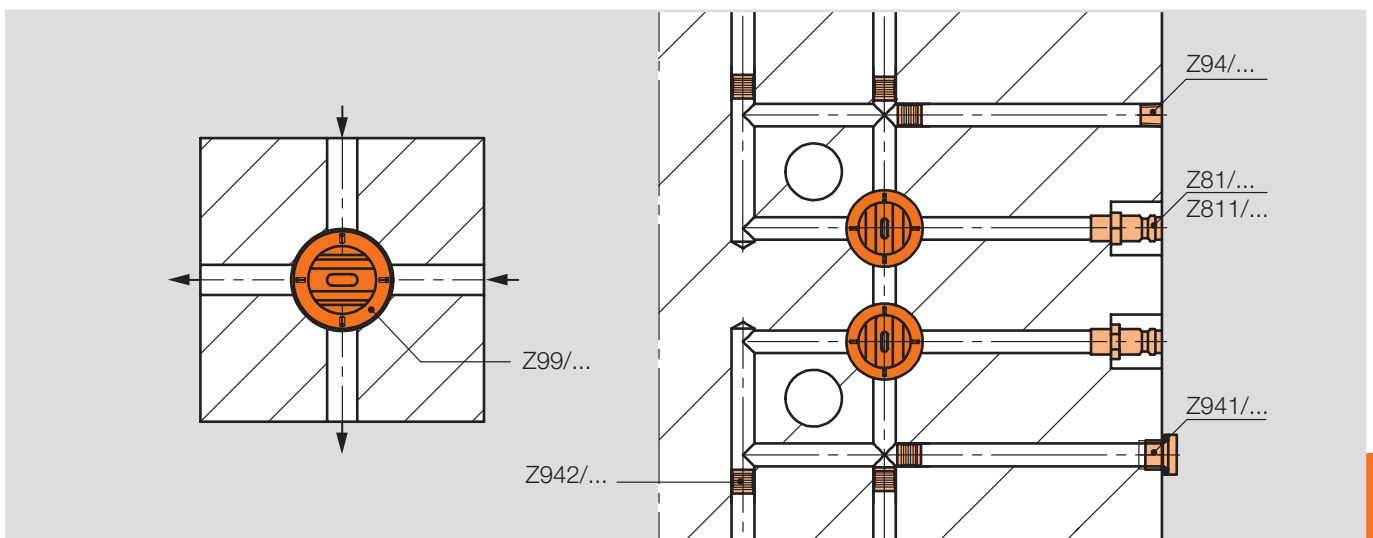

Z99/...

CoolCross

Mat.: PA6.6 GF30
max. 130°C

Pos. 2	r1	h2	h1	t1	a1	b2	b1	d3	d2	d1	Nr./No.
Z98/21,3x2,4	6,1	5	16	1,5	11	21,9	11	25,8	26	8	Z99/ 8
23,3x2,4		6	18		12		14,4	26,8	27	10	10

Z9901 /...

Distanzrohr
Adapter
Tube d'entretoise

Mat.: POM C
max. 130°C

Pos. 1	d3	d2	d1	l1	Nr./No.
Z99/ 8 10	18	25	8	100	Z9901/8x100