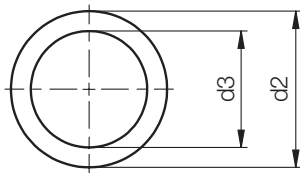

Z9901 /...

Distanzrohr
Adapter
Tube d'entretoise

Mat.: POM C
max. 130°C

Pos. 1	d3	d2	d1	l1	Nr./No.
Z99/ 8 10	18	25	8	100	Z9901/8x100