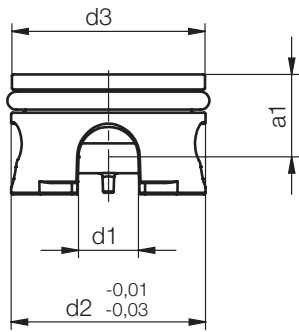

Z99/...

CoolCross

Mat.: PA6.6 GF30
max. 130°C

Pos. 2	r1	h2	h1	t1	a1	b2	b1	d3	d2	d1	Nr./No.
Z98/21,3x2,4	6,1	5	16	1,5	11	21,9	11	25,8	26	8	Z99/ 8
23,3x2,4		6	18		12		14,4	26,8	27	10	10

Z9901 /...

Distanzrohr
Adapter
Tube d'entretoise

Mat.: POM C
max. 130°C

Pos. 1	d3	d2	d1	l1	Nr./No.
Z99/ 8 10	18	25	8	100	Z9901/8x100