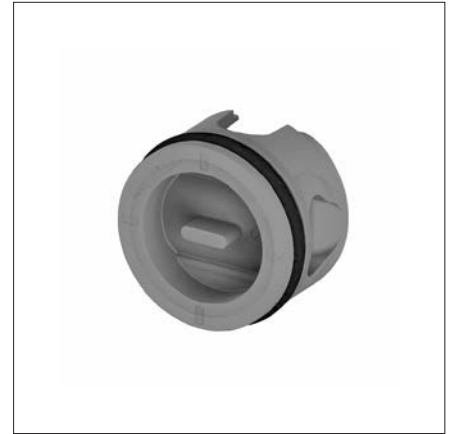

Z99/...

CoolCross

Mat.: PA6.6 GF30
max. 130°C

Pos. 2	r1	h2	h1	t1	a1	b2	b1	d3	d2	d1	Nr./No.
Z98/21,3x2,4	6,1	5	16	1,5	11	21,9	11	25,8	26	8	Z99/ 8
23,3x2,4		6	18		12		14,4	26,8	27	10	10

Z9901 /...

Distanzrohr
Adapter
Tube d'entretoise

Mat.: POM C
max. 130°C

Pos. 1	d3	d2	d1	l1	Nr./No.
Z99/ 8 10	18	25	8	100	Z9901/8x100