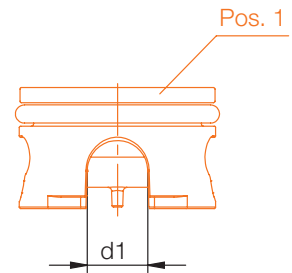

Z99/...

CoolCross

Mat.: PA6.6 GF30
max. 130°C

Pos. 2	r1	h2	h1	t1	a1	b2	b1	d3	d2	d1	Nr./No.
Z98/21,3x2,4	6,1	5	16	1,5	11	21,9	11	25,8	26	8	Z99/ 8
23,3x2,4		6	18		12		14,4	26,8	27	10	10

Z9901 /...

Distanzrohr
Adapter
Tube d'entretoise

Mat.: POM C
max. 130°C

Pos. 1	d3	d2	d1	l1	Nr./No.
Z99/ 8 10	18	25	8	100	Z9901/8x100