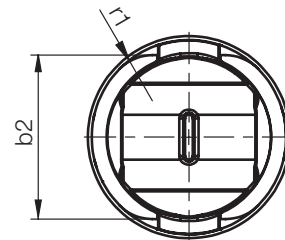

Z99/...

CoolCross

Mat.: PA6.6 GF30
max. 130°C

Pos. 2	r1	h2	h1	t1	a1	b2	b1	d3	d2	d1	Nr./No.
Z98/21,3x2,4	6,1	5	16	1,5	11	21,9	11	25,8	26	8	Z99/ 8
23,3x2,4		6	18		12		14,4	26,8	27	10	10

Z9901 /...

Distanzrohr
Adapter
Tube d'entretoise

Mat.: POM C
max. 130°C

Pos. 1	d3	d2	d1	l1	Nr./No.
Z99/ 8 10	18	25	8	100	Z9901/8x100